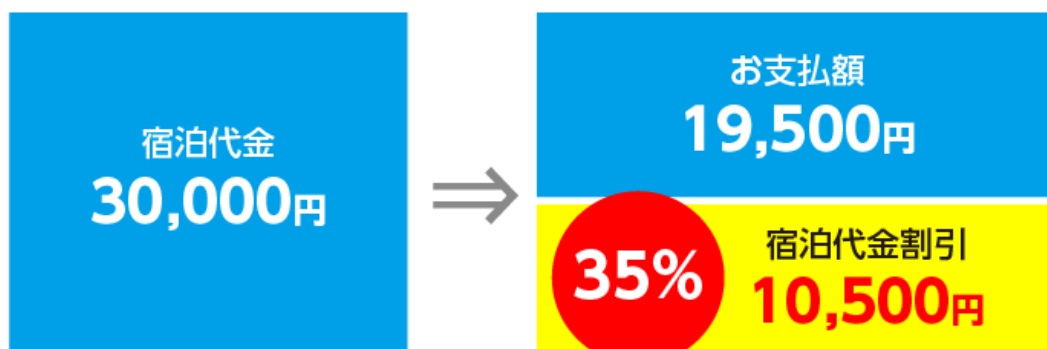

### 【Go To トラベルキャンペーンについて】

国内旅行を対象に、旅行代金総額の1/2相当額を国が支援する事業です。  
旅行代金の割引と旅行先で使える地域共通クーポンが付与されます。

### 例／1人1泊30,000円の宿泊代金の場合